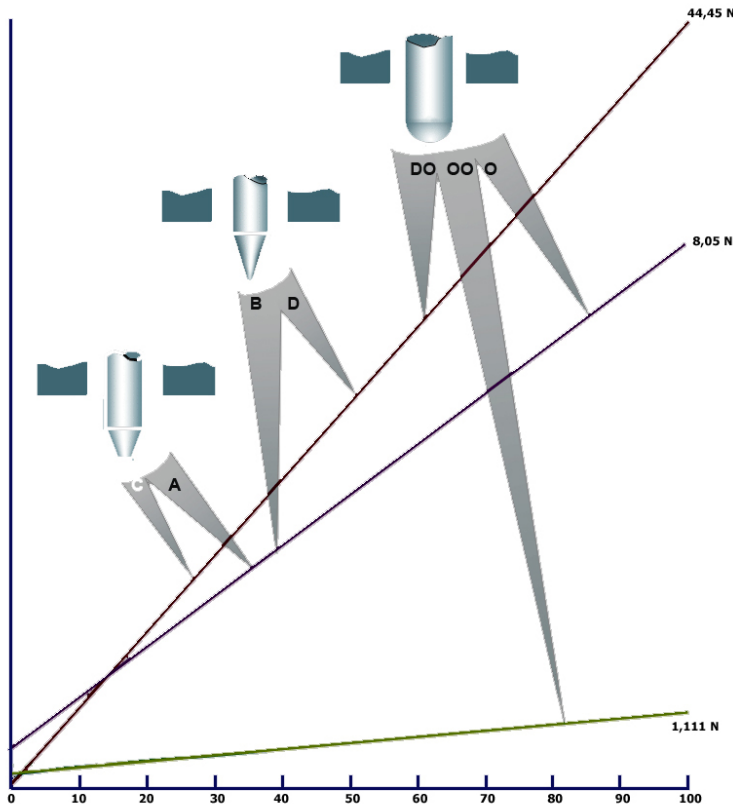

OPCIONAL

- ✚ Soporte de sobremesa + Pesa para Shore A
- ✚ Pesa adicional para durezas Shore D, B y DO
- ✚ Pesa adicional 60g para Durezas OO
- ✚ Mini-impresora wireless
- ✚ Estuche 7 Bloques Patrón Shore A (colores diferentes)
- ✚ Estuche 3 Bloques Patrón Shore D (colores diferentes)